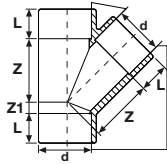

UH-PVC 45° Yapıştırma Muflu Te (Çatal)

UH-PVC 45° Solvent Single Branch Tee

d (mm)	Basınç PN	Kod Code
*20	16	507 00 020 4
*25	16	507 00 025 4
*32	16	507 00 032 4
*40	16	507 00 040 4
50	16	507 00 050 4
63	16	507 00 063 4
*75	16	507 00 075 4
*90	16	507 00 090 4
110	16	507 00 110 4

Kg /Adet Kg/Pcs	Koli/Adet Box/Pcs	Z (mm)	Z1 (mm)	L (mm)
		27	6	16
		33	7	18,5
		42	8	22
		51	10	26
0,12	20	53	12	31
0,23	20	79	14	38
	25	94	17	43,5
	20	122	20	51
1,41	8	137	24	61

*U-PVC Borudan Konfeksiyon / U-PVC Hand-made from pipe