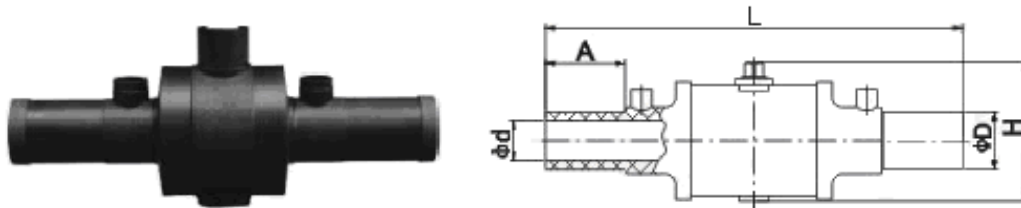

XINDA PLASTIC PIPE CO., LTD.

BALL VALVE HDPE

ϕD	L	A	H	ϕd
40	180	55	115	32
50	480	100	190	41
63	480	100	320	49
90	715	150	325	70
110	740	160	430	87
160	790	140	430	87
200	790	135	430	159
250	975	150	600	195
315	975	155	600	255