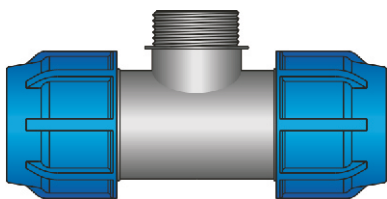

Tee 90° filettato maschio

14930

90° male threaded tee - Té 90° fileté - Te 90° roscada macho

dxGxd	D	L	I	L1	H
16x3/8"x16	40	105	42	40	18
16x1/2"x16	40	105	42	40	18
16x3/4"x16	40	105	42	40	18
20x1/2"x20	44	130	53	45	18
20x3/4"x20	44	130	53	45	18
20x3/4"x25	52	147	59	49	18
25x1"x25	52	147	59	51	22
32x3/4"x32	63	168	67	53	18
32x1"x32	63	168	67	56	22
40x1"x40	76	207	82	61	22
40x1"1/4x40	76	207	82	64	24
40x1"1/2x40	76	207	82	66	26
50x1"1/2x50	91	234	90	73	26
50x2"x50	91	234	90	75	28
63x2"x63	107	277	105	86	28
63x2"1/2x63	107	277	105	86	28
75x2"x75	125	319	119	96	28
75x2"1/2x75	125	319	119	96	28
75x3"x75	125	319	119	98	30
90x3"x90	150	402	151	111	30
90x4"x90	150	402	151	116	35
110x3"x110	176	460	171	129	30
110x4"x110	176	460	171	129	35