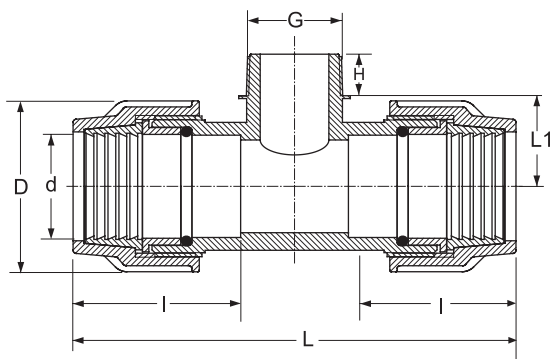

Tee 90° filettato maschio

14930

90° male threaded tee - Té 90° fileté - Te 90° roscada macho

dxGxd	D	L	I	L1	H
16x3/8"x16	40	105	42	40	18
16x1/2"x16	40	105	42	40	18
16x3/4"x16	40	105	42	40	18
20x1/2"x20	44	130	53	45	18
20x3/4"x20	44	130	53	45	18
20x3/4"x25	52	147	59	49	18
25x1"x25	52	147	59	51	22
32x3/4"x32	63	168	67	53	18
32x1"x32	63	168	67	56	22
40x1"x40	76	207	82	61	22
40x1"1/4x40	76	207	82	64	24
40x1"1/2x40	76	207	82	66	26
50x1"1/2x50	91	234	90	73	26
50x2"x50	91	234	90	75	28
63x2"x63	107	277	105	86	28
63x2"1/2x63	107	277	105	86	28
75x2"x75	125	319	119	96	28
75x2"1/2x75	125	319	119	96	28
75x3"x75	125	319	119	98	30
90x3"x90	150	402	151	111	30
90x4"x90	150	402	151	116	35
110x3"x110	176	460	171	129	30
110x4"x110	176	460	171	129	35