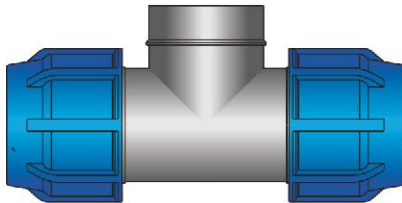

90° female threaded tee - Te 90° taraudé - Te 90° roscada hembra

dxGxd	D	L	I	L1	H
16x1/2"x16	40	105	42	42	18
16x3/4"x16	40	105	42	42	18
20x1/2"x20	44	130	53	42	18
20x3/4"x20	44	130	53	42	18
25x3/4"x25	52	147	59	47	18
25x1"x25	52	147	59	50	20
32x3/4"x32	63	168	67	51	18
32x1"x32	63	168	67	53	20
40x1"x40	76	207	82	60	20
40x1"1/4x40	76	207	82	61	22
40x1"1/2x40	76	207	82	63	27
50x1"1/4x50	91	234	90	69	22
50x1"1/2x50	91	234	90	71	27
63x2"x63	107	277	105	85	29
75x2"x75	125	319	119	96	29
75x2"1/2x75	125	319	119	97	30
90x3"x90	150	402	151	111	33
90x4"x90	150	402	151	115	35
110x3"x110	176	460	171	124	33
110x4"x110	176	460	171	129	35