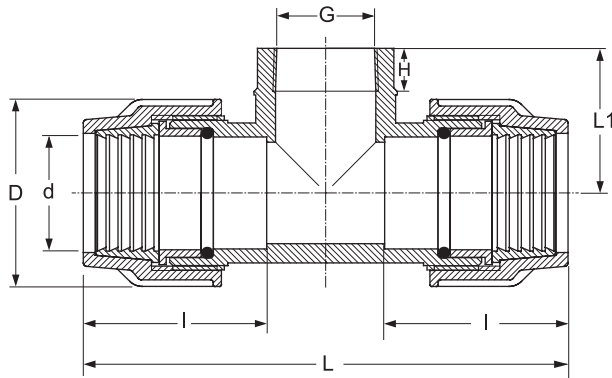

90° female threaded tee - Te 90° taraudé - Te 90° roscada hembra

dxGxd	D	L	I	L1	H
16x1/2"x16	40	105	42	42	18
16x3/4"x16	40	105	42	42	18
20x1/2"x20	44	130	53	42	18
20x3/4"x20	44	130	53	42	18
25x3/4"x25	52	147	59	47	18
25x1"x25	52	147	59	50	20
32x3/4"x32	63	168	67	51	18
32x1"x32	63	168	67	53	20
40x1"x40	76	207	82	60	20
40x1"1/4x40	76	207	82	61	22
40x1"1/2x40	76	207	82	63	27
50x1"1/4x50	91	234	90	69	22
50x1"1/2x50	91	234	90	71	27
63x2"x63	107	277	105	85	29
75x2"x75	125	319	119	96	29
75x2"1/2x75	125	319	119	97	30
90x3"x90	150	402	151	111	33
90x4"x90	150	402	151	115	35
110x3"x110	176	460	171	124	33
110x4"x110	176	460	171	129	35