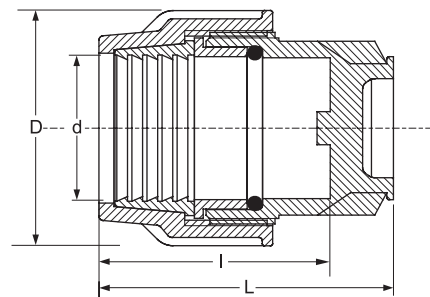

Tappo Terminale

16941

End Cap - Bouchon de fermeture - Tapón Terminal

d	D	L	I
16	40	57	42
20	44	71	53
25	52	78	59
32	63	86	67
40	76	105	82
50	91	114	90
63	107	134	105
75	125	153	119
90	150	185	151
110	176	209	171