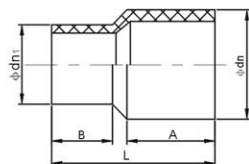

热熔系列 Butt Fusion Fitting Series

热熔异径

Reducer

SDR11 系列				
规格 (Specifications) $\phi dn_1 \times \phi dn_2$	L	A	B	订货编号 (Item Number)
63×25	146	65	58	XDRS11-63/25
63×32	155	70	55	XDRS11-63/32
63×40	152	70	55	XDRS11-63/40
63×50	158	70	55	XDRS11-63/50
75×32	160	80	60	XDRS11-75/32
75×50	160	80	60	XDRS11-75/50
75×63	160	80	63	XDRS11-75/63
90×32	170	79	60	XDRS11-90/32
90×40	175	79	60	XDRS11-90/40
90×50	174	79	60	XDRS11-90/50
90×63	174	79	65	XDRS11-90/63
90×75	175	79	70	XDRS11-90/75
110×40	180	89	60	XDRS11-110/40
110×50	180	89	60	XDRS11-110/50
110×63	185	89	63	XDRS11-110/63
110×75	188	89	70	XDRS11-110/75
110×90	190	89	79	XDRS11-110/90
125×63	192	87	63	XDRS11-125/63
125×75	186	87	70	XDRS11-125/75
125×90	195	87	80	XDRS11-125/90
125×110	195	87	82	XDRS11-125/110
140×90	232	92	79	XDRS11-140/90
140×110	232	92	82	XDRS11-140/110
160×32	210	98	70	XDRS11-160/32
160×63	210	98	70	XDRS11-160/63
160×75	210	98	70	XDRS11-160/75
160×90	212	98	80	XDRS11-160/90
160×110	215	98	82	XDRS11-160/110
160×125	218	98	87	XDRS11-160/125
180×90	240	108	80	XDRS11-180/90
180×110	228	108	82	XDRS11-180/110
180×125	240	108	87	XDRS11-180/125
180×160	240	104	93	XDRS11-180/160
200×63	227	112	63	XDRS11-200/63