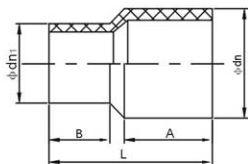

SDR11 系列

规格 (Specifications) $\phi dn_1 \times \phi dn_2$	L	A	B	订货编号 (Item Number)
200×90	230	112	80	XDRS11-200/90
200×110	230	112	82	XDRS11-200/110
200×125	230	112	87	XDRS11-200/125
200×160	240	112	98	XDRS11-200/160
200×180	242	112	105	XDRS11-200/180
225×90	237	110	79	XDRS11-225/90
225×110	250	110	82	XDRS11-225/110
225×160	258	110	98	XDRS11-225/160
225×180	250	110	88	XDRS11-225/180
225×200	255	115	88	XDRS11-225/200
250×90	230	110	88	XDRS11-250/90
250×110	237	110	88	XDRS11-250/110
250×125	230	110	90	XDRS11-250/125
250×160	245	110	100	XDRS11-250/160
250×180	248	110	105	XDRS11-250/180
250×200	250	110	105	XDRS11-250/200
250×225	235	110	85	XDRS11-250/225
280×160	256	110	88	XDRS11-280/160
280×180	255	110	85	XDRS11-280/180
280×200	252	108	85	XDRS11-280/200
280×225	250	110	85	XDRS11-280/225
280×250	248	110	82	XDRS11-280/250
315×90	255	118	90	XDRS11-315/90
315×110	255	118	92	XDRS11-315/110
315×160	256	118	92	XDRS11-315/160
315×180	256	118	94	XDRS11-315/180
315×200	258	118	94	XDRS11-315/200
315×225	255	117	95	XDRS11-315/225
315×250	255	117	95	XDRS11-315/250
315×280	255	120	104	XDRS11-315/280
355×280	285	115	110	XDRS11-355/280
400×200	285	110	110	XDRS11-400/200
400×250	285	110	110	XDRS11-400/250
400×315	285	110	110	XDRS11-400/315
400×355	285	110	110	XDRS11-400/355

SDR17 系列

规格 (Specifications) $\phi dn_1 \times \phi dn_2$	L	A	B	订货编号 (Item Number)
315×110	255	118	92	XDRS17-315/110
315×160	256	118	92	XDRS17-315/160
315×180	256	118	94	XDRS17-315/180
315×200	258	118	94	XDRS17-315/200
315×225	255	117	95	XDRS17-315/225
315×250	255	117	95	XDRS17-315/250
355×200	300	110	110	XDRS17-355/200
355×250	290	110	110	XDRS17-355/250
355×280	285	110	110	XDRS17-355/280
400×200	285	110	110	XDRS17-400/200
400×250	285	110	110	XDRS17-400/250
400×315	285	110	110	XDRS17-400/315
400×355	285	110	110	XDRS17-400/355
450×200	255	110	100	XDRS17-450/200
450×250	255	110	100	XDRS17-450/250
450×315	265	110	110	XDRS17-450/315
450×355	265	110	110	XDRS17-450/355
450×400	270	110	110	XDRS17-450/400
500×400	250	100	100	XDRS17-500/400
500×450	250	100	100	XDRS17-500/450
560×500	250	100	100	XDRS17-560/500
630×500	250	100	100	XDRS17-630/500
710×630	250	100	100	XDRS17-710/630
800×710	250	100	100	XDRS17-800/710