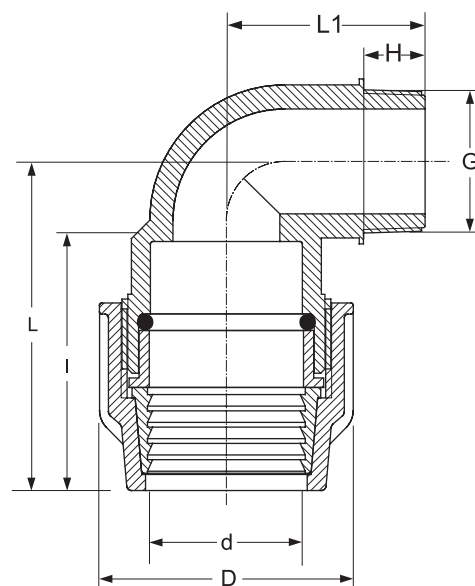

Gomito a 90° Filettato Maschio

16925

90° male threaded elbow - Coude 90° fileté - Codo 90° roscado macho

dxG	D	L	I	L1	H
16x3/8"	40	52	42	40	18
16x1/2"	40	52	42	40	18
16x3/4"	40	52	42	40	18
20x1/2"	44	65	53	45	18
20x3/4"	44	65	53	45	18
25x1/2"	52	73	59	49	18
25x3/4"	52	73	59	49	18
25x1"	52	73	59	51	22
32x3/4"	63	84	67	53	18
32x1"	63	84	67	56	22
32x1"1/4	63	84	67	63	24
40x1"	76	103	82	61	22
40x1"1/4	76	103	82	64	24
40x1"1/2	76	103	82	66	26
40x2"	76	103	82	68	28
50x1"1/4	91	117	90	71	24
50x1"1/2	91	117	90	73	26
50x2"	91	117	90	75	28
63x1"1/2	107	138	105	84	26
63x2"	107	138	105	86	28
63x2"1/2	107	138	105	86	28
75x2"	125	159	119	96	28
75x2"1/2	125	159	119	96	30
75x3"	125	159	119	98	30
90x3"	150	201	151	111	30
90x4"	150	201	151	116	35
110x4"	176	203	171	129	35