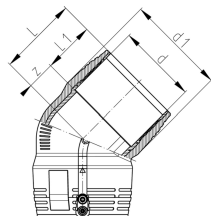

Codo de 45°

- 10 bar gas / 16 bar agua
- 4 mm pin connectors
- Indicadores de soldadura limitados

d	DN	PN	SDR	Código	Peso	d1	L	L1	z	SDR pipe
(mm)	(mm)	(bar)			(kg)	(mm)	(mm)	(mm)	(mm)	
75	65	16	11	753 151 612	0,332	97	71	54	17	9-17.6
90	80	16	11	753 151 813	0,583	115	91	62	29	9-17.6
110	100	16	11	753 151 814	0,985	140	112	72	40	9-17.6
125	100	16	11	753 151 815	1,438	160	119	78	49	9-17.6
140	125	16	11	753 151 816	2,242	185	125	83	42	9-17.6
160	150	16	11	753 151 817	3,055	196	135	89	46	11-17.6
180	150	16	11	753 151 818	4,037	217	144	95	47	11-17.6

Los datos técnicos no son vinculantes. No constituyen expresamente características o propiedades garantizadas. Son susceptibles de modificación. En caso de duda se aplican nuestras Condiciones Generales de Venta

Georg Fischer Piping Systems Ltd, Postfach, CH-8201 Schaffhausen/Switzerland

Phone +41 -(0)52-631 1111

e-mail: info.ps@georgfischer.com

Internet: <http://www.gfps.com>