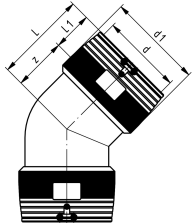

d	DN	PN	SDR	Código	Peso	d1	L	L1	z	SDR pipe
(mm)	(mm)	(bar)			(kg)	(mm)	(mm)	(mm)	(mm)	
75	65	16	11	753 151 612	0,332	97	71	54	17	9-17.6
90	80	16	11	753 151 813	0,583	115	91	62	29	9-17.6
110	100	16	11	753 151 814	0,985	140	112	72	40	9-17.6
125	100	16	11	753 151 815	1,438	160	119	78	49	9-17.6
140	125	16	11	753 151 816	2,242	185	125	83	42	9-17.6
160	150	16	11	753 151 817	3,055	196	135	89	46	11-17.6
180	150	16	11	753 151 818	4,037	217	144	95	47	11-17.6

Georg Fischer Piping Systems Ltd, Postfach, CH-8201 Schaffhausen/Switzerland

Phone +41 -(0)52-631 1111

e-mail: info.ps@georgfischer.com

Internet: <http://www.gfps.com>

Codo de 45°

- Tapón con junta para la zona perforada
- Conectores 4 mm
- Indicadores de soldadura limitados
- Dos zonas separadas de fusión

d (mm)	Código	SP	Peso (kg)	d1 (mm)	L (mm)	L1 (mm)	z (mm)
200	753 151 819	1	7,566	250	232	104	128
225	753 151 820	1	11,300	280	247	112	135
250	753 151 821	1	13,500	310	275	123	152

Los datos técnicos no son vinculantes. No constituyen expresamente características o propiedades garantizadas. Son susceptibles de modificación. En caso de duda se aplican nuestras Condiciones Generales de Venta