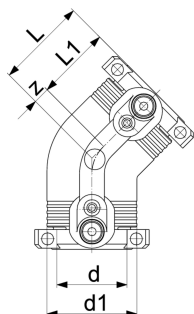

Codo de 45° con abrazadera incorporada

- Tapón con junta para la zona perforada
- 10 bar gas / 16 bar agua
- Conectores 4 mm
- Indicadores de soldadura limitados

d (mm)	Código	SP	Peso (kg)	d1 (mm)	L (mm)	L1 (mm)	z (mm)
32	753 151 608	1	0,075	44	44	36	8
40	753 151 609	1	0,106	54	50	39	11
50	753 151 610	1	0,171	66	56	43	13
63	753 151 611	1	0,252	81	63	48	15

d	DN	PN	SDR	Código	Peso	d1	L	L1	z	SDR pipe
(mm)	(mm)	(bar)			(kg)	(mm)	(mm)	(mm)	(mm)	
75	65	16	11	753 151 612	0,332	97	71	54	17	9-17.6
90	80	16	11	753 151 813	0,583	115	91	62	29	9-17.6
110	100	16	11	753 151 814	0,985	140	112	72	40	9-17.6
125	100	16	11	753 151 815	1,438	160	119	78	49	9-17.6
140	125	16	11	753 151 816	2,242	185	125	83	42	9-17.6
160	150	16	11	753 151 817	3,055	196	135	89	46	11-17.6
180	150	16	11	753 151 818	4,037	217	144	95	47	11-17.6

d (mm)	Código	SP	Peso (kg)	d1 (mm)	L (mm)	L1 (mm)	z (mm)
200	753 151 819	1	7,566	250	232	104	128
225	753 151 820	1	11,300	280	247	112	135
250	753 151 821	1	13,500	310	275	123	152

Los datos técnicos no son vinculantes. No constituyen expresamente características o propiedades garantizadas. Son susceptibles de modificación. En caso de duda se aplican nuestras Condiciones Generales de Venta