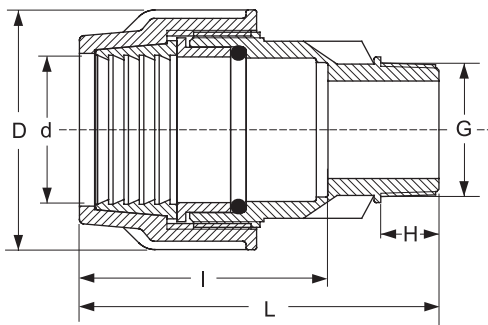

Raccordo Maschio

15910

Male Adaptor - Raccord Male - Empalme Macho

dxG	D	L	I	H
16x1/2"	40	75	42	18
16x3/4"	40	75	42	18
20x1/2"	44	88	53	18
20x3/4"	44	88	53	18
25x1/2"	52	94	59	18
25x3/4"	52	95	59	18
25x1"	52	97	59	20
32x3/4"	63	102	67	18
32x1"	63	106	67	20
32x1 1/4"	63	108	67	22
40x1"	76	127	82	22
40x1 1/4"	76	129	82	24
40x1 1/2"	76	129	82	24
50x1 1/2"	91	140	90	24
50x2"	91	141	90	26
63x1 1/2"	107	154	105	24
63x2"	107	160	105	26
63x2 1/2"	107	160	105	26
75x2"	125	179	119	26
75x2 1/2"	125	178	119	26
75x3"	125	180	119	28
90x2"	150	213	151	28
90x2 1/2"	150	213	151	28
90x3"	150	213	151	28
90x4"	150	224	151	35
110x3"	176	237	158	28
110x4"	176	244	171	35