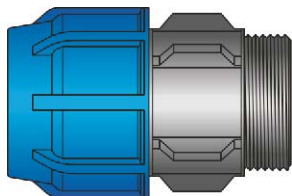

Raccordo Maschio

15910

Male Adaptor - Raccord Male - Empalme Macho

dxG	D	L	I	H
16x1/2"	40	75	42	18
16x3/4"	40	75	42	18
20x1/2"	44	88	53	18
20x3/4"	44	88	53	18
25x1/2"	52	94	59	18
25x3/4"	52	95	59	18
25x1"	52	97	59	20
32x3/4"	63	102	67	18
32x1"	63	106	67	20
32x1 1/4"	63	108	67	22
40x1"	76	127	82	22
40x1 1/4"	76	129	82	24
40x1 1/2"	76	129	82	24
50x1 1/2"	91	140	90	24
50x2"	91	141	90	26
63x1 1/2"	107	154	105	24
63x2"	107	160	105	26
63x2 1/2"	107	160	105	26
75x2"	125	179	119	26
75x2 1/2"	125	178	119	26
75x3"	125	180	119	28
90x2"	150	213	151	28
90x2 1/2"	150	213	151	28
90x3"	150	213	151	28
90x4"	150	224	151	35
110x3"	176	237	158	28
110x4"	176	244	171	35