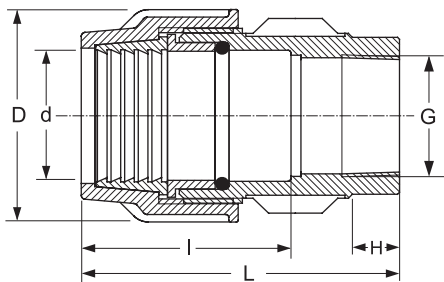

# Raccordo Femmina

15920

Female Adaptor - Raccord Femelle - Empalme Hembra

dxG	D	L	I	H
16x1/2"	40	83	42	18
16x3/4"	40	83	42	18
20x1/2"	44	89	53	18
20x3/4"	44	90	53	18
25x3/4"	52	95	59	18
25x1"	52	99	59	20
32x3/4"	63	104	67	18
32x1"	63	106	67	20
32x1 1/4"	63	108	67	22
40x1"	76	123	82	20
40x1 1/4"	76	128	82	22
40x1 1/2"	76	128	82	27
50x1 1/2"	91	139	90	27
50x2"	91	145	90	29
63x2"	107	160	105	29
75x2"	125	174	119	29
75x2 1/2"	125	179	119	30
90x3"	150	217	151	33
110x4"	176	249	171	35